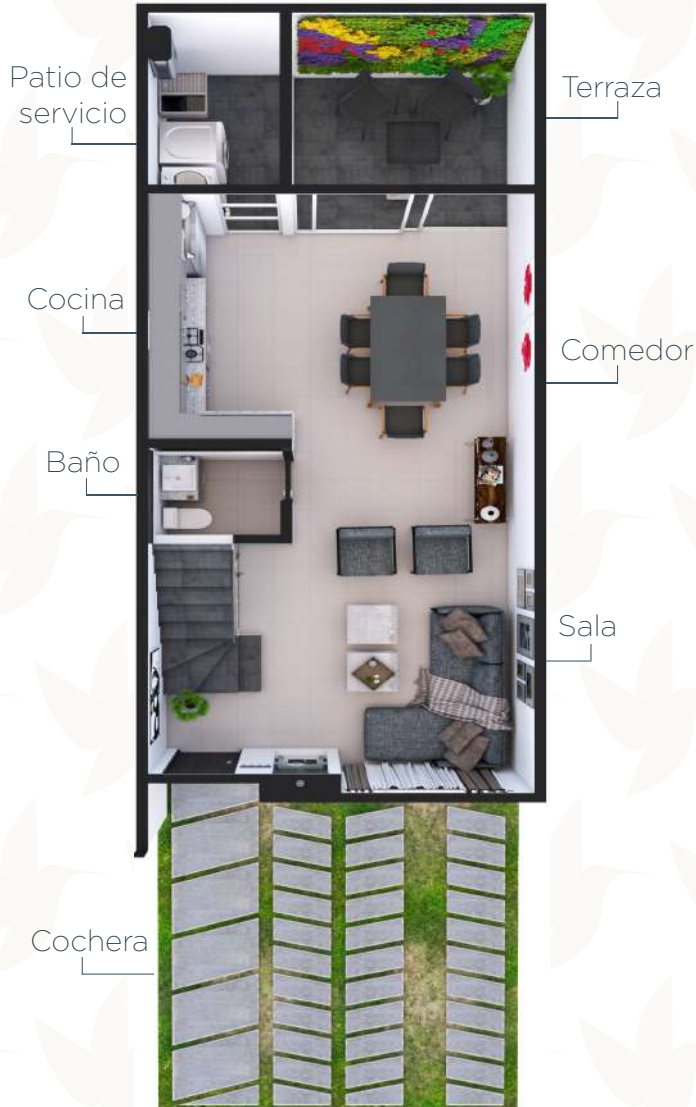

MODELO COLIBRÍ

Planta baja

Planta alta

Dimensiones:

Terreno: 5 m x 18.32 m

Construcción: 116.42 m²

Cisterna
5000 L

Calentador
gas