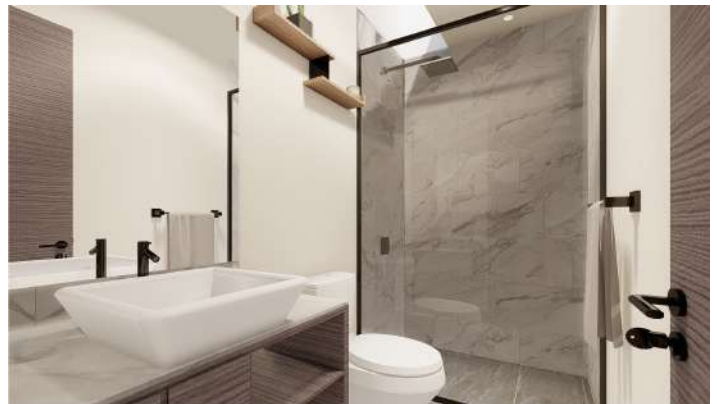

Terreno: 5 m x 17.5 m

Construcción: 97.52 m²

Cisterna
5000 L

Calentador
gas

Calentador
solar

Desde: \$ 1,950,000

MODELO BÚHO

Planta baja