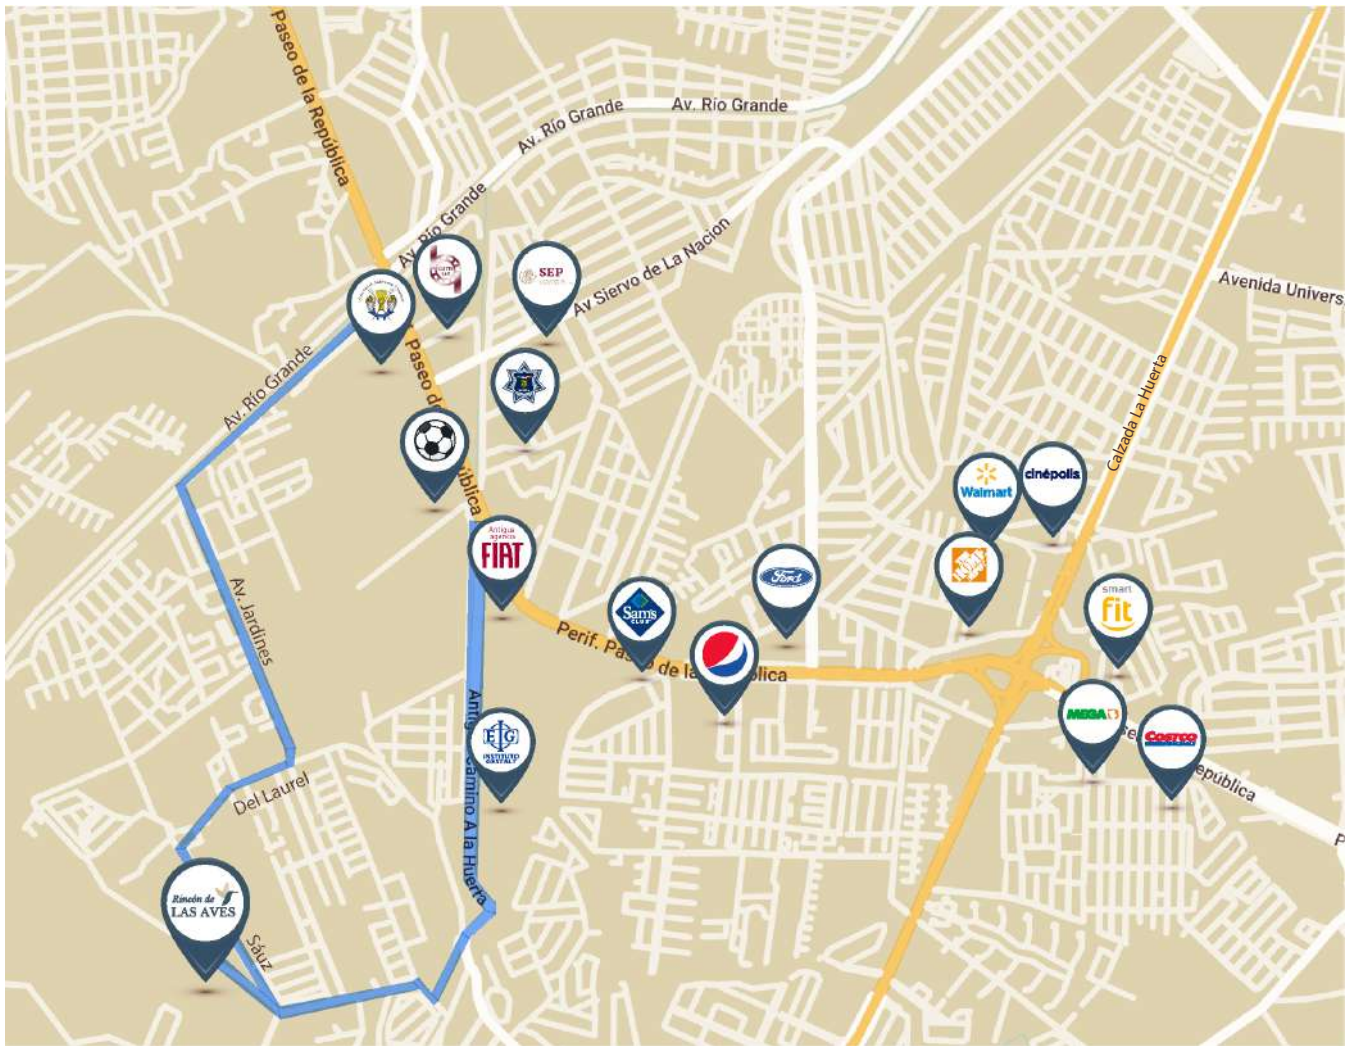

CONTACTO

Del Cultivo 400, Del Vergel, Morelia, Mich.

@RinconDeLasAves

rincondelasaves.com

443 917 2960

Asesor: